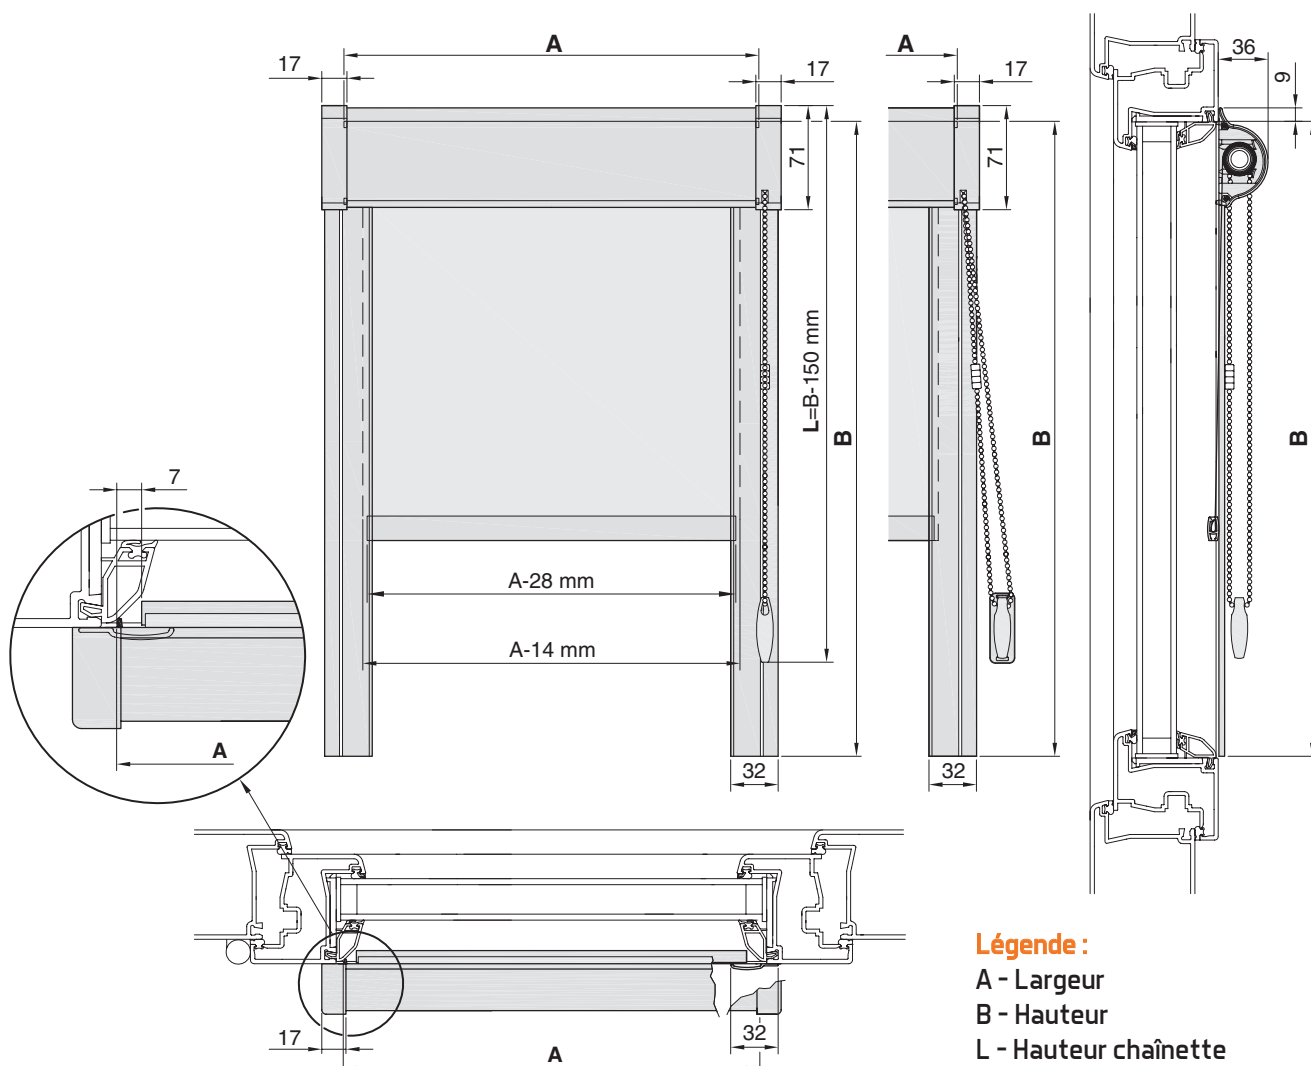

Store toile intérieur, axe de 17 mm, guidage par coulisses, manoeuvre chaînette PVC
 Largeur maximale 1600 mm, hauteur maximale 1800 mm

Descriptif technique

Équipement standard

Store	Diamètre axe	Barre de charge	Manœuvre	Moteur
ROLL'IN 17	17 mm		Chaînette PVC	Non

Coloris des composants

Couleur	Blanc	Anodisé RAL 9006
---------	-------	------------------

Dimensions limites

Store ROLL'IN 17	Largeur				Hauteurs maximales								Surface m ²	
	Mini	Mini garantie	Maxi	Maxi garantie	1		2		3		4		Maxi	Maxi garantie
					Maxi	Maxi garantie	Maxi	Maxi garantie	Maxi	Maxi garantie	Maxi	Maxi garantie		
Chaînette	300	400	1600	1500	2500	2500	2500	2500	2000	2000			4	3,75
Chaînette + blackout	300	400	1300	1200							1800	1800	2,34	2,16